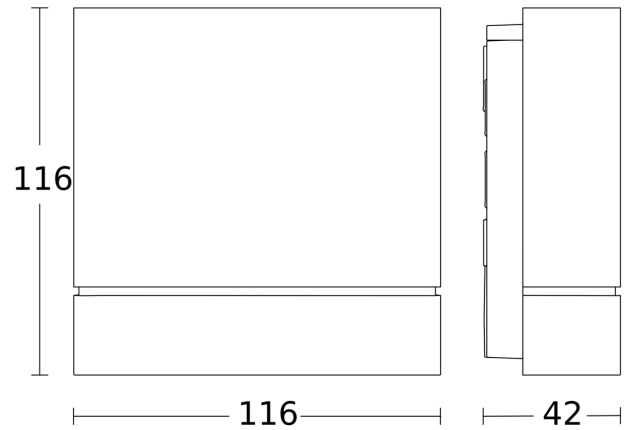

Bewegungsmelder

IS 180 digi

weiß

EAN 4007841 067281

Art.-Nr. 067281

Sensorerfassungsbereich

Mögliche Montagehöhe: 1,80 m - 2,50 m

Orange: radial

Schwarz: tangential

Maßzeichnung

Schaltplan Master mit geschalteter Leuchte