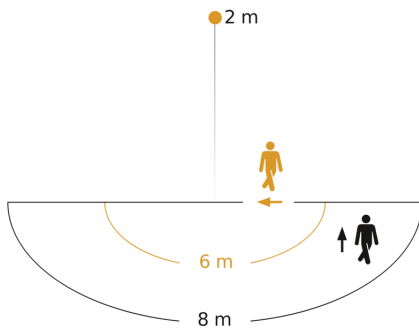

Bewegungsmelder

IS 180 digi

weiß

EAN 4007841 067281

Art.-Nr. 067281

Sensorerfassungsbereich

Mögliche Montagehöhe: 1,80 m - 2,50 m

Orange: radial

Schwarz: tangential

Maßzeichnung

Schaltplan Master mit geschalteter Leuchte